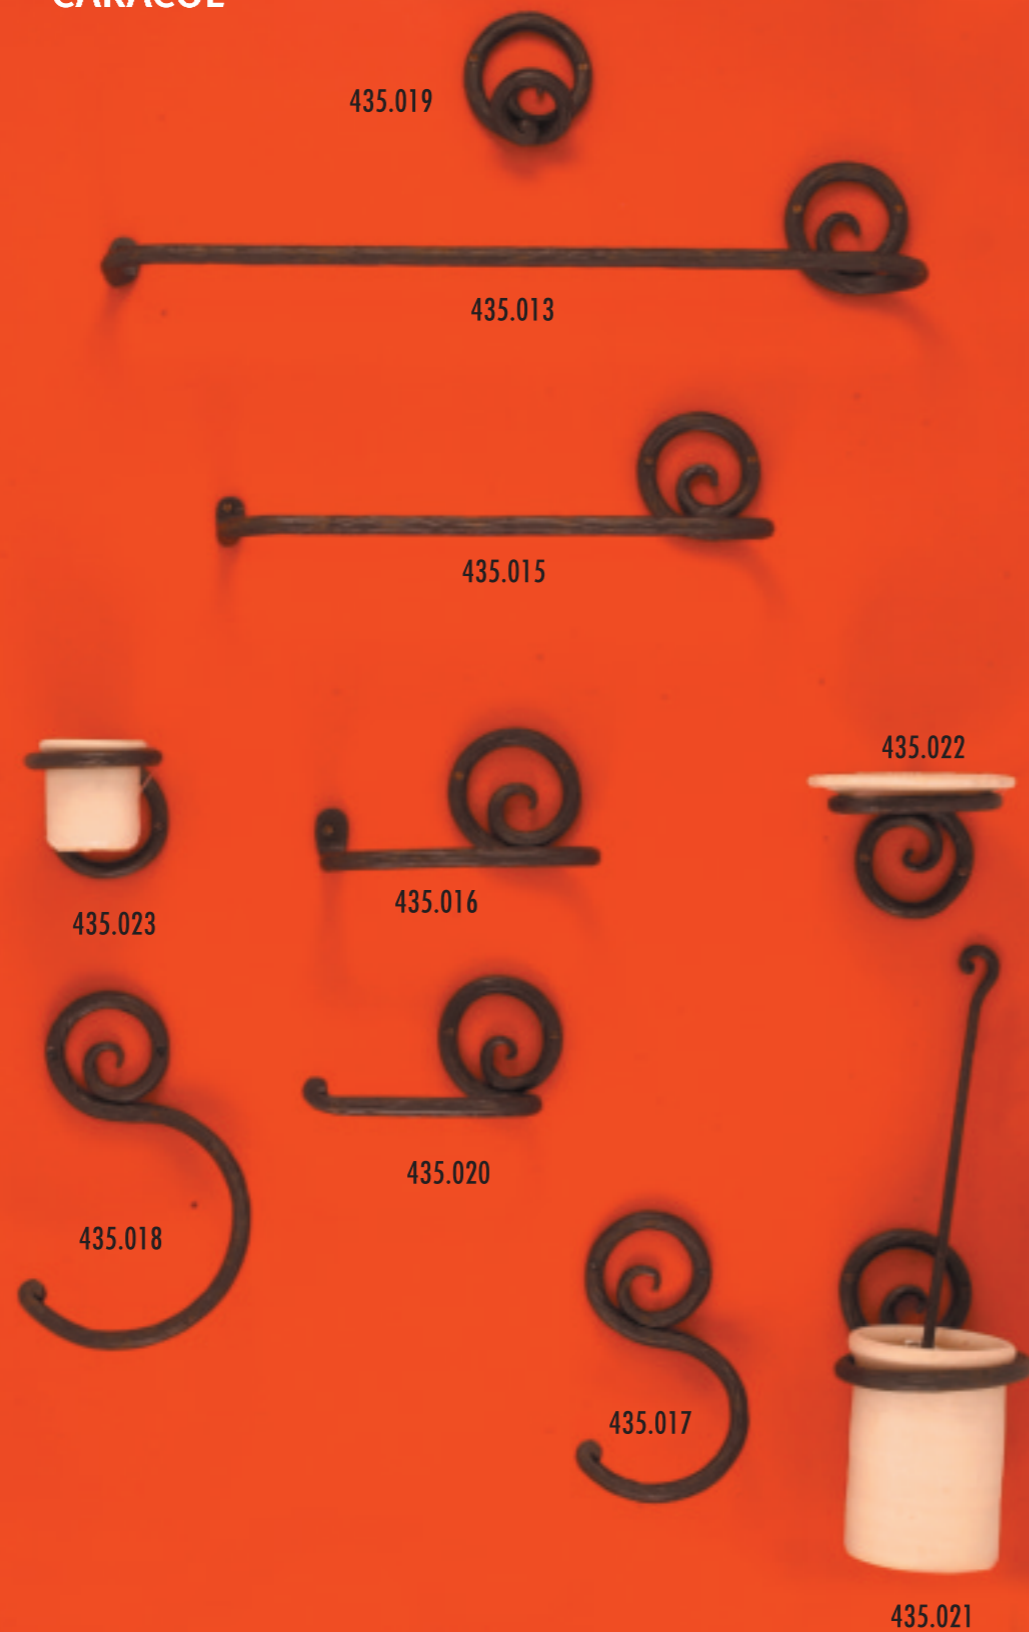

**accesorios
de baño**

**bathroom
accessories**

**accessoires
de bain**

Forja Forge Forge

En estas dos colecciones el maestro forjador ha moldeado el hierro para conseguir accesorios originales forjados en una sola pieza.

CARACOL

LAZO

ref.	producto / product / produit			medidas / measurements / mesures		
	A	B	C (mm.)	A	B	C (mm.)
435.013	TOALLERO 60	TOWEL RAIL 60	PORTE-SERVIETTE 60	600	100	105
435.014	TOALLERO 50	TOWEL RAIL 50	PORTE-SERVIETTE 50	500	100	105
435.015	TOALLERO 40	TOWEL RAIL 40	PORTE-SERVIETTE 40	400	100	105
435.016	TOALLERO 20	TOWEL RAIL 20	PORTE-SERVIETTE 20	200	100	105
435.018	TOALLERO ARO	TOWEL RING	PORTE-SERVIETTE ANNEAU	∅ 180	100	90
435.017	TOALLERO ARO	TOWEL RING	PORTE-SERVIETTE ANNEAU	∅ 130	100	85
435.042	TOALLERO REPISA	TOWEL SHELF	RACK PORTE-SERVIETTES	645	220	250
435.019	PERCHA	ROBE HOOK	PORTE-PEIGNOIR	95	100	55
435.023	PORTAVASO	TUMBLER	PORTE-VERRE MURAL	100	100	120
435.022	JABONERA	SOAP DISH	PORTE-SAVON MURAL	150	100	120
435.020	PORTARROLLO	TOILET ROLL HOLDER	PORTE-PAPIER ROULEAU	185	100	75
435.021	ESCOBILLERO	WALL MOUNTED TOILET BRUSH SET	PORTE-BALAI MURAL	∅ 145	220	155